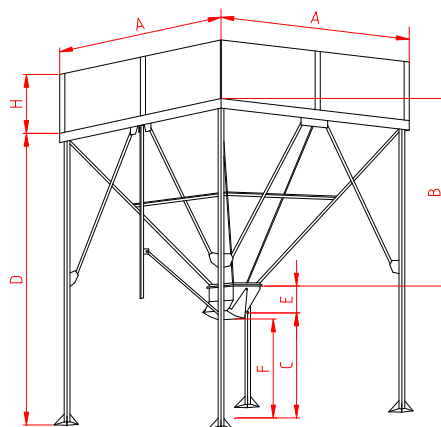

TREMIES STANDARD MANUEXTRACT

TREMIE 5 m3

EXTRACTEUR A BANDE
MANUEXTRACT ME1,5/650

TREMIE AVEC CASQUE
DE VIDAGE MANUEL

TREMIES 20 M3 AVEC CASQUE
AUTOMATISE ET CONVOYEUR MANUKIT

EXTRACTEUR A BANDE
MANUEXTRACT ME3/500

CAPACITE DES TREMIES (m3)	Poids en kg	A mm	B mm	C mm	D mm	E mm	F mm	H mm
5 m3	1100	3000 mm	1500 mm	1280 mm	3152 mm	450 mm	1080 mm	0 mm
10 m3	1410	3000 mm	2050 mm	1280 mm	3702 mm	450 mm	1080 mm	550 mm
15 m3	2050	4000 mm	2480 mm	1280 mm	4210 mm	450 mm	1080 mm	0 mm
20 m3	2450	4000 mm	2790 mm	1150 mm	4440 mm	500 mm	950 mm	310 mm
25 m3	2860	4000 mm	2790 mm	1150 mm	4440 mm	500 mm	950 mm	630 mm
30 m3	3230	4000 mm	2790 mm	1150 mm	4440 mm	500 mm	950 mm	940 mm
40 m3	3810	4000 mm	2790 mm	1150 mm	4440 mm	500 mm	950 mm	1560 mm