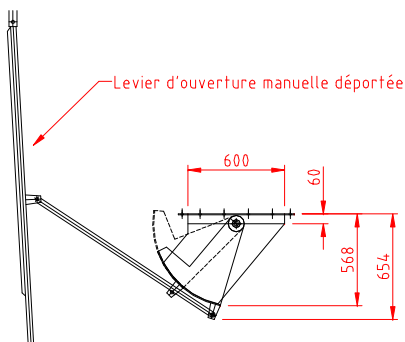

TREMIES STANDARD MANUEXTRACT

TREMIE 5 m3

EXTRACTEUR A BANDE
MANUEXTRACT ME1,5/650

TREMIE AVEC CASQUE
DE VIDAGE MANUEL

TREMIES 20 M3 AVEC CASQUE
AUTOMATISE ET CONVOYEUR MANUKIT

EXTRACTEUR A BANDE
MANUEXTRACT ME3/500

CAPACITE DES TREMIES (m3)	Poids en kg	A mm	B mm	C mm	D mm	E mm	F mm	H mm
5 m3	1100	3000 mm	1500 mm	1280 mm	3152 mm	450 mm	1080 mm	0 mm
10 m3	1410	3000 mm	2050 mm	1280 mm	3702 mm	450 mm	1080 mm	550 mm
15 m3	2050	4000 mm	2480 mm	1280 mm	4210 mm	450 mm	1080 mm	0 mm
20 m3	2450	4000 mm	2790 mm	1150 mm	4440 mm	500 mm	950 mm	310 mm
25 m3	2860	4000 mm	2790 mm	1150 mm	4440 mm	500 mm	950 mm	630 mm
30 m3	3230	4000 mm	2790 mm	1150 mm	4440 mm	500 mm	950 mm	940 mm
40 m3	3810	4000 mm	2790 mm	1150 mm	4440 mm	500 mm	950 mm	1560 mm